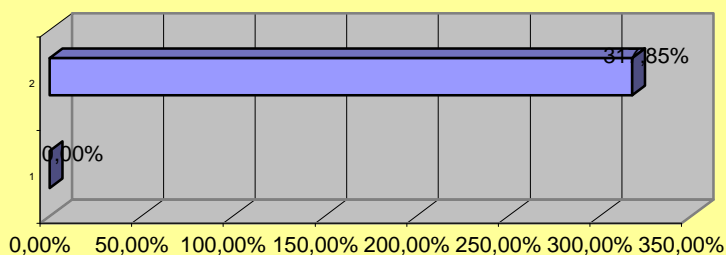

Impact asupra mediului peste media sectoriala