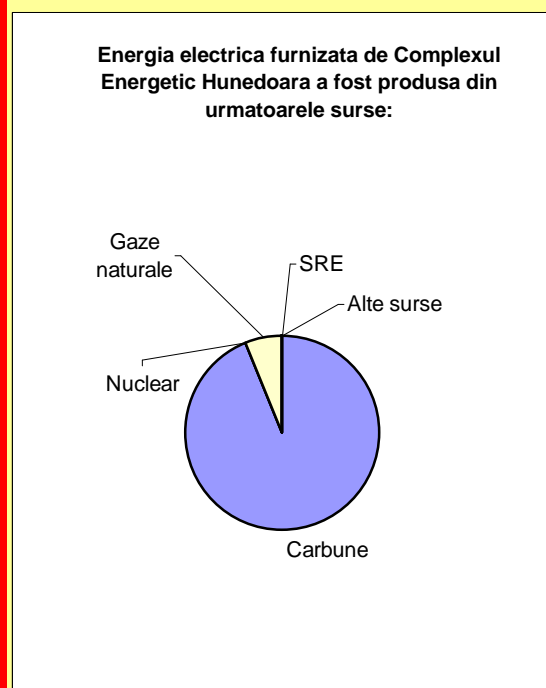

Sursă primară de energie	Complexul Energetic Hunedoara	Producție energie electrică România
Carbune	93,77%	26,89%
Nuclear	0,00%	17,86%
Gaze naturale	6,23%	13,52%
Păcură	0,00%	0,06%
Alte surse conventionale	0,00%	0,16%
Total SRE din care:	0,00%	41,55%
Hidroelectric	0,00%	27,36%
Eolian	0,00%	11,03%
Biomasa	0,00%	0,71%
Solar	0,00%	2,43%
Alte regenerabile	0,00%	0,01%